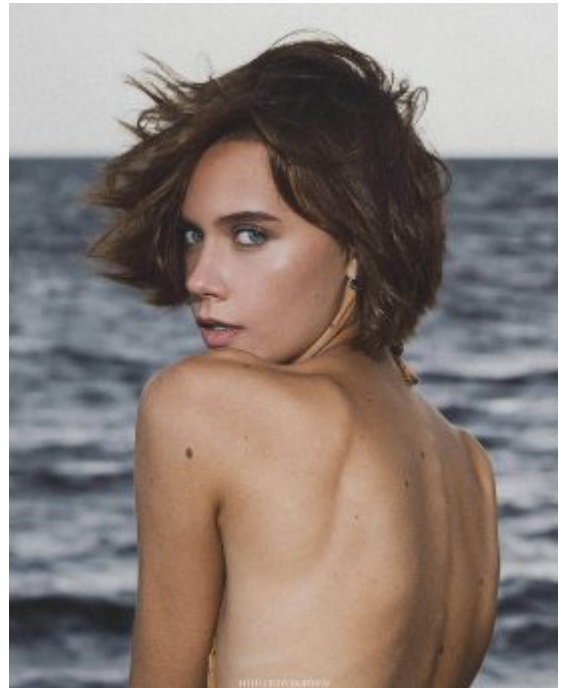

TRUE MODELS

Liza Volkina

177 | 78 / 62 / 90 / 39 | Brown / Blue

TRUE MODELS

Liza Volkina

177 | 78 / 62 / 90 / 39 | Brown / Blue

TRUE MODELS

Liza Volkina

177 | 78 / 62 / 90 / 39 | Brown / Blue

TRUE MODELS

Liza Volkina

177 | 78 / 62 / 90 / 39 | Brown / Blue

TRUE MODELS

Liza Volkina

177 | 78 / 62 / 90 / 39 | Brown / Blue

TRUE MODELS

Liza Volkina

177 | 78 / 62 / 90 / 39 | Brown / Blue

TRUE MODELS

Liza Volkina

177 | 78 / 62 / 90 / 39 | Brown / Blue

TRUE MODELS

Liza Volkina

177 | 78 / 62 / 90 / 39 | Brown / Blue

TRUE MODELS

Liza Volkina

177 | 78 / 62 / 90 / 39 | Brown / Blue