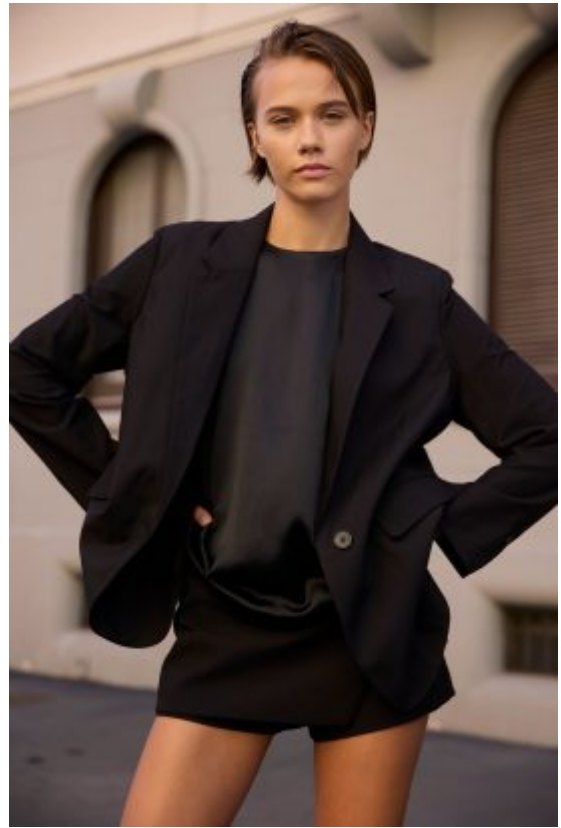

TRUE MODELS

Liza Volkina

177 | 78 / 62 / 90 / 39 | Brown / Blue

TRUE MODELS

Liza Volkina

177 | 78 / 62 / 90 / 39 | Brown / Blue

TRUE MODELS

Liza Volkina

177 | 78 / 62 / 90 / 39 | Brown / Blue

TRUE MODELS

Liza Volkina

177 | 78 / 62 / 90 / 39 | Brown / Blue

TRUE MODELS

Liza Volkina

177 | 78 / 62 / 90 / 39 | Brown / Blue

TRUE MODELS

Liza Volkina

177 | 78 / 62 / 90 / 39 | Brown / Blue

TRUE MODELS

Liza Volkina

177 | 78 / 62 / 90 / 39 | Brown / Blue

TRUE MODELS

Liza Volkina

177 | 78 / 62 / 90 / 39 | Brown / Blue