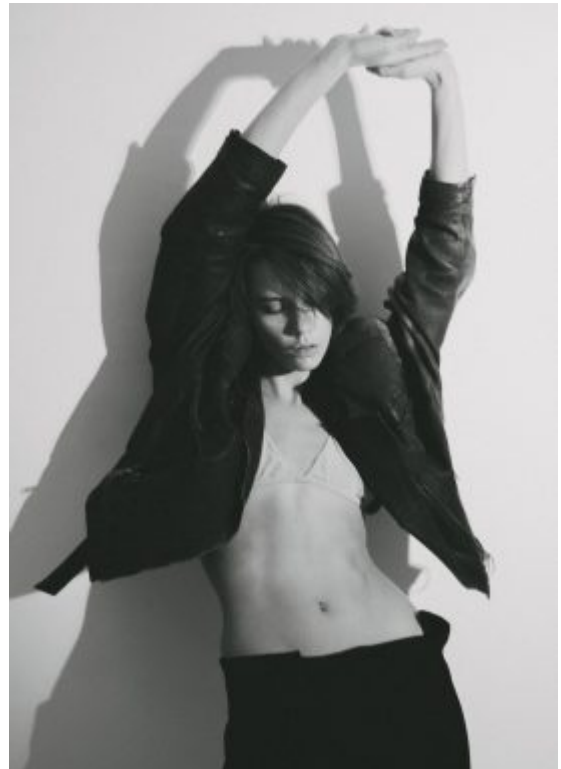

TRUE MODELS

Liza Volkina

177 | 78 / 62 / 90 / 39 | Brown / Blue

TRUE MODELS

Liza Volkina

177 | 78 / 62 / 90 / 39 | Brown / Blue

TRUE MODELS

Liza Volkina

177 | 78 / 62 / 90 / 39 | Brown / Blue

TRUE MODELS

Liza Volkina

177 | 78 / 62 / 90 / 39 | Brown / Blue

TRUE MODELS

Liza Volkina

177 | 78 / 62 / 90 / 39 | Brown / Blue

TRUE MODELS

Liza Volkina

177 | 78 / 62 / 90 / 39 | Brown / Blue

TRUE MODELS

Liza Volkina

177 | 78 / 62 / 90 / 39 | Brown / Blue

TRUE MODELS

Liza Volkina

177 | 78 / 62 / 90 / 39 | Brown / Blue

TRUE MODELS

Liza Volkina

177 | 78 / 62 / 90 / 39 | Brown / Blue