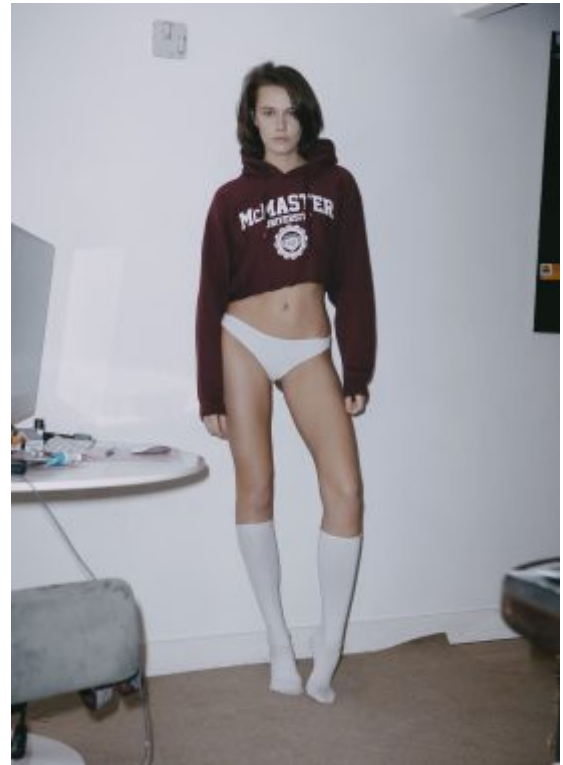

TRUE MODELS

Liza Volkina

177 | 78 / 62 / 90 / 39 | Brown / Blue

TRUE MODELS

Liza Volkina

177 | 78 / 62 / 90 / 39 | Brown / Blue

TRUE MODELS

Liza Volkina

177 | 78 / 62 / 90 / 39 | Brown / Blue

TRUE MODELS

Liza Volkina

177 | 78 / 62 / 90 / 39 | Brown / Blue

TRUE MODELS

Liza Volkina

177 | 78 / 62 / 90 / 39 | Brown / Blue

TRUE MODELS